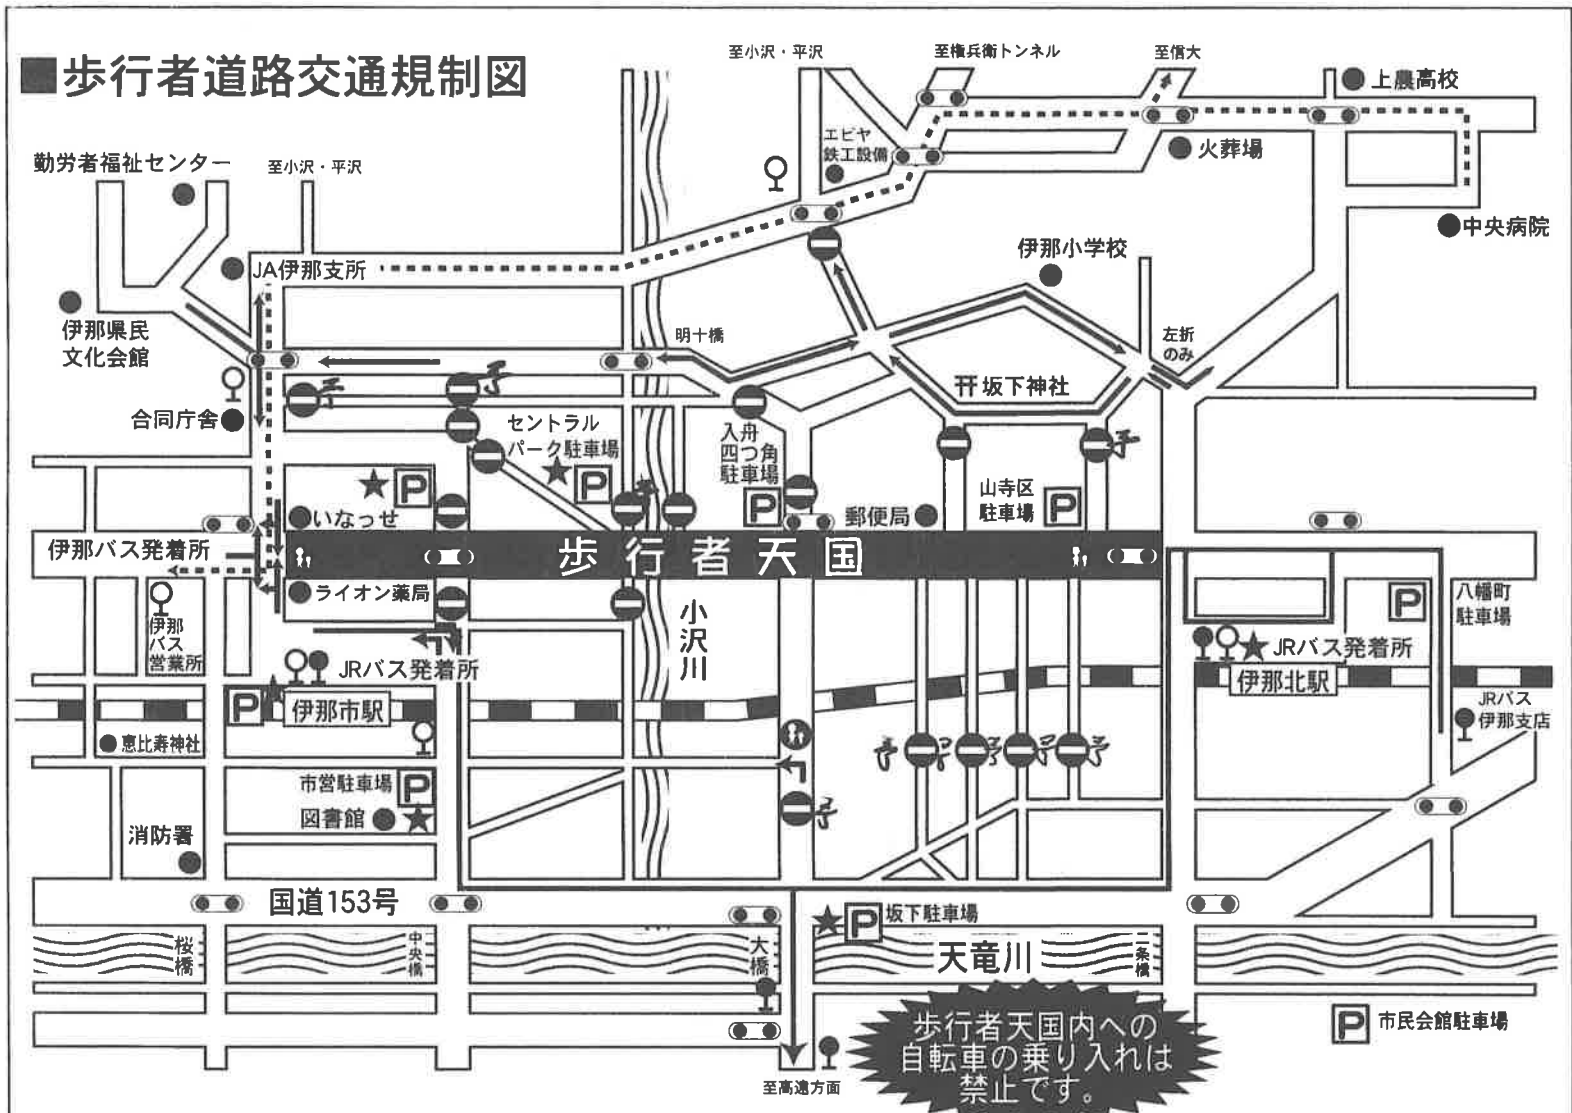

ぎおん祭り歩行者天国 交通規制図 イベント

7月9日(日) 午前9時30分 ~ 正午

- ### 【各商店街イベント】
- いなっせ～養老の瀧前
10時～11時30分
第22回ちびっこ駅伝
 - 旭町実業団
輪投げゲーム(藤澤前)
 - 入舟商業会
ヨーヨーつり
(入舟四ツ角交差点)
輪投げゲーム(入舟四ツ角交差点)
 - 通り町商店街
風船パフォーマンス(伊那橋)
ザリガニ、どじょう釣り(内山金物店前)
スパール、ヨーヨー釣り(かぐや前)

⊘ 進入禁止
🚶 歩行者用道路
🚫 指定方向外進入禁止
★ 公衆トイレ
➡ JRバス臨時路線
⋯➡ 伊那バス臨時路線

🚗 前方歩行者道路の予告
🚦 信号機
🅑 駐車場
🚏 JRバス・バス停
🚏 伊那バス・バス停

伊那市・伊那警察署・荒井商工会・坂下商工会・山寺活性化協議会 (お問い合わせ: 伊那商工会議所 ☎72-7000)