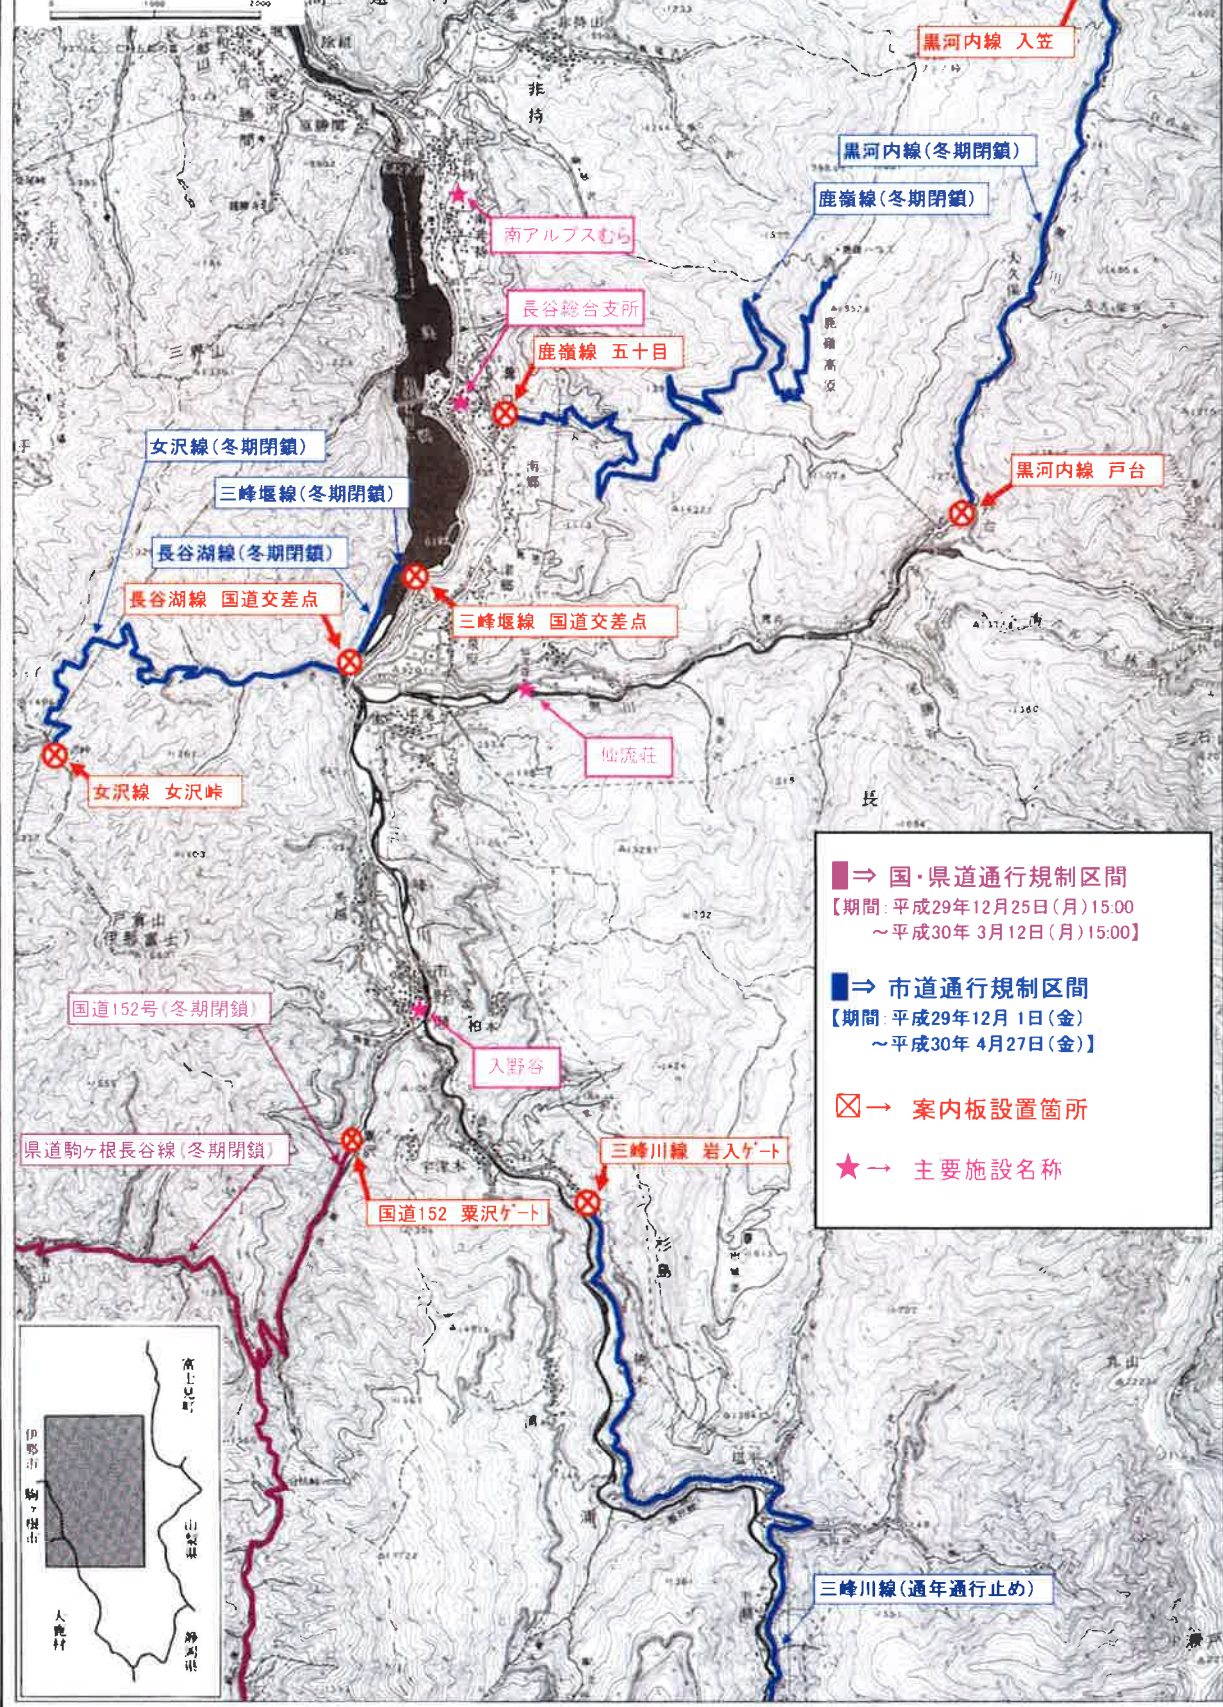

伊那市長谷地区管内図

伊那市長谷地区 冬期通行規制図

1:50,000

⇒ 国・県道通行規制区間
 【期間：平成29年12月25日(月)15:00
 ~平成30年3月12日(月)15:00】

⇒ 市道通行規制区間
 【期間：平成29年12月1日(金)
 ~平成30年4月27日(金)】

⊗ → 案内板設置箇所

★ → 主要施設名称