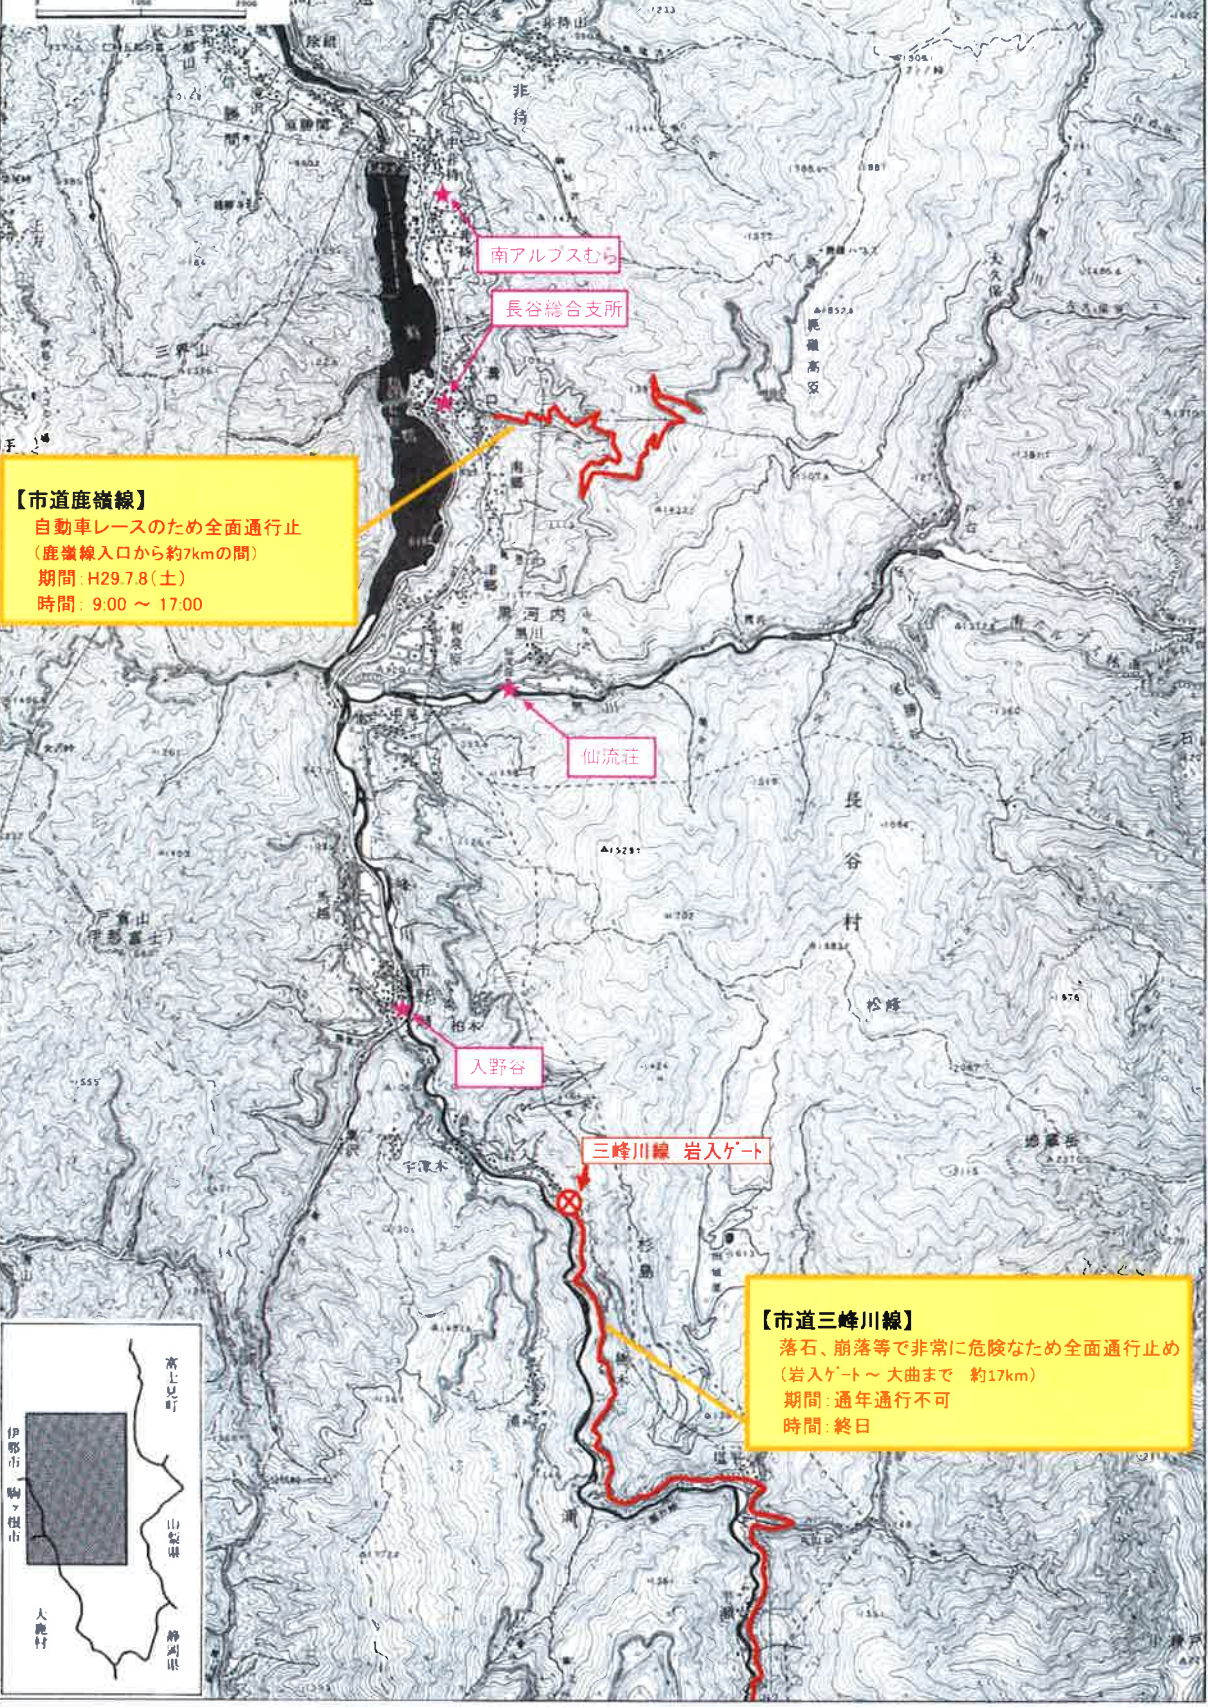

伊那市長谷地区管内図

# 伊那市長谷地区 通行規制情報

1:50,000

## 【市道鹿嶺線】

自動車レースのため全面通行止  
(鹿嶺線入口から約7kmの間)  
期間: H29.7.8(土)  
時間: 9:00 ~ 17:00

## 【市道三峰川線】

落石、崩落等で非常に危険なため全面通行止め  
(岩入ゲート～大曲まで 約17km)  
期間: 通年通行不可  
時間: 終日