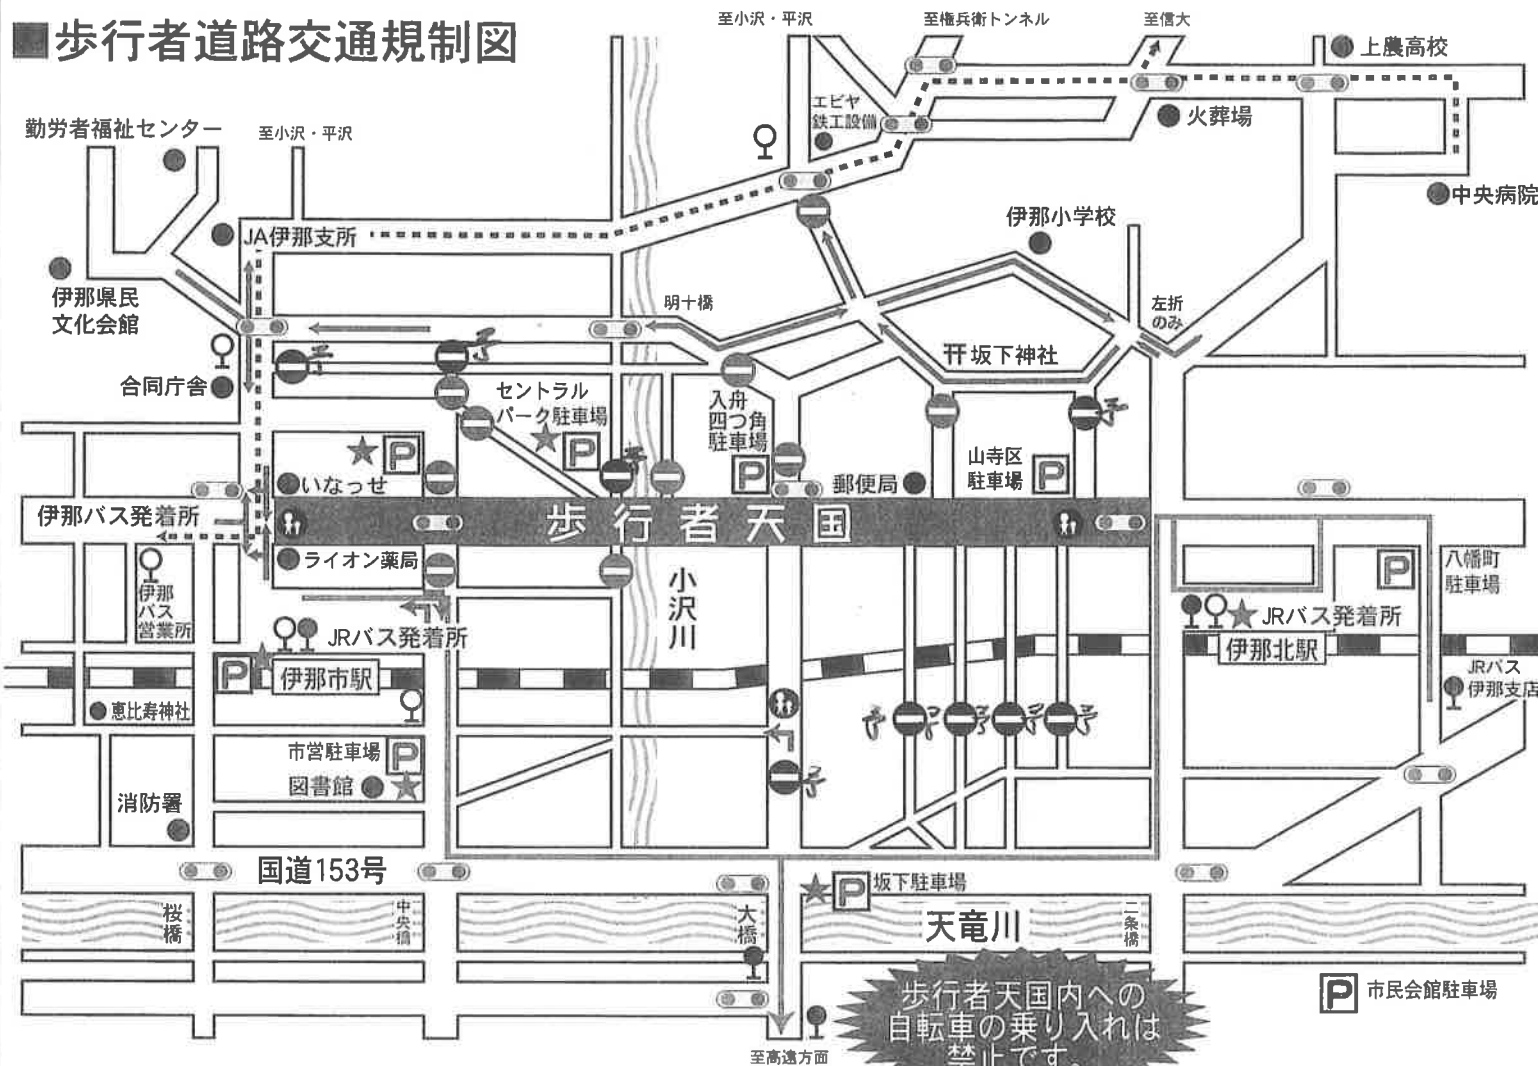

ふるさと歩行者天国 交通規制図

イベント

8月15日(火) 午後6時30分 ~ 午後9時30分

■歩行者道路交通規制図

- 進入禁止
- 歩行者用道路
- 指定方向外進入禁止
- 公衆トイレ
- JRバス臨時路線
- 伊那バス臨時路線
- 前方歩行者道路の予告
- 信号機
- 駐車場
- JRバス・バス停
- 伊那バス・バス停

【各商店街催し】

- 旭町実業団
 - ① やきそば、生ビール、五平もち (此君酒店前)
 - ② ボール投げゲーム (長野銀行前)
- 入舟商栄会
 - ③ 輪投げ (内津屋茶舗前)
- 通り町商店街
 - ④ 盆踊り (シマダヤ交差点)
 - ⑤ 輪投げ (一富士前)
 - ⑥ 100円くじ (通り町1丁目)
 - ⑦ スポーツすくい
ヨーヨーつり (通り町1丁目)
 - ⑧ 風船パフォーマー (伊那橋)
 - ⑨ 宝石さがしゲーム (いなっせ前)
- ⑩ 伊那ローメン夏まつり in セントラルパーク (セントラルパーク)