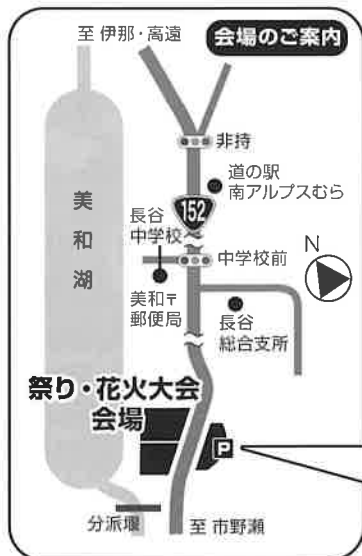

前日までに長谷総合支所商工観光課まで
予約をお願いします。TEL.0265-98-3130

送迎は
長谷地区内に
限ります

※予約状況により乗車場所や予約時間を調整させていただきます。

◆ プログラム ※都合によりプログラムを変更する場合があります

- | | |
|----------------------|----------------------------------|
| 12:00 開会 | 15:15 <small>なるみ</small> 成美ミニライブ |
| 12:05 子ども御輿 | 16:00 『讃歌一はせ』 |
| 12:45 チアダンス&チアリーディング | 16:15 ダンスクラブステージ |
| 13:15 消防音楽隊演奏 | 16:30 ビンゴ大会 |
| 13:55 ざんざ節・きんによんによ節 | 17:30 長谷太鼓 |
| 14:20 南アルプス太鼓 | 18:00 花火大会 |
| 14:45 ふるさとはせコンサート | |

■ 会場案内図 美和湖公園

南アルプスの麓長谷の自然を守るため、
ゴミの持ち帰り運動を実施しています。
南アルプスふるさと祭りの会場には、
ゴミ箱は一切設置しません。

**ゴミは各自でお持ち帰り
いただきますようお願いいたします。**

**ポイ捨ては
ダメだよ!!**

ぼくたちを
連れて
帰ってね