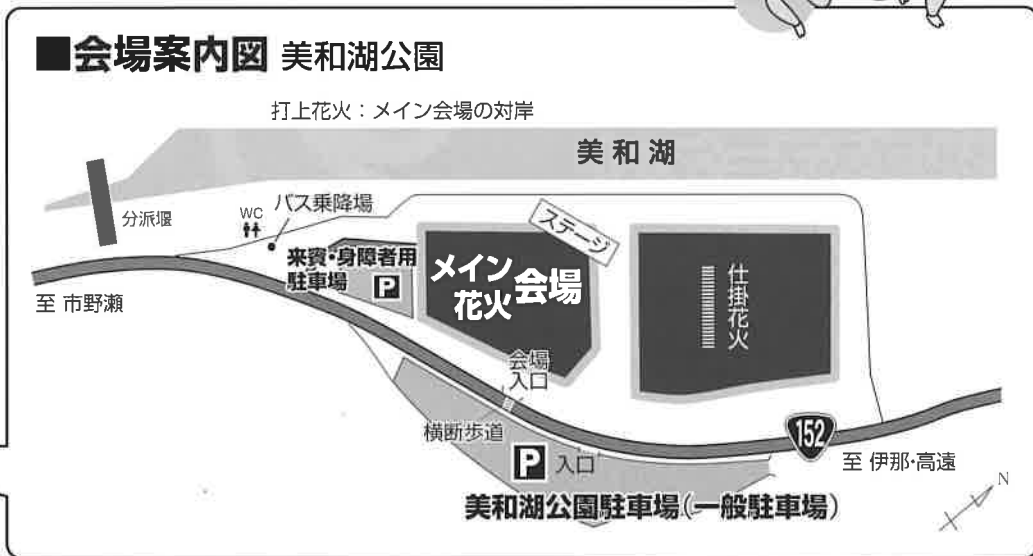

前日までに長谷総合支所商工観光課まで
予約をお願いします。TEL.0265-98-3130

送迎は
長谷地区内に
限ります

※予約状況により乗車場所や予約時間を調整させていただきます。

◆ プログラム ※都合によりプログラムを変更する場合があります

- | | |
|----------------------|----------------------------------|
| 12:00 開会 | 15:15 <small>なるみ</small> 成美ミニライブ |
| 12:05 子ども御輿 | 16:00 『讃歌一はせ』 |
| 12:45 チアダンス&チアリーディング | 16:15 ダンスクラブステージ |
| 13:15 消防音楽隊演奏 | 16:30 ビンゴ大会 |
| 13:55 ざんざ節・きんによんによ節 | 17:30 長谷太鼓 |
| 14:20 南アルプス太鼓 | 18:00 花火大会 |
| 14:45 ふるさとはせコンサート | |

■ 会場案内図 美和湖公園

南アルプスの麓長谷の自然を守るため、
ゴミの持ち帰り運動を実施しています。
南アルプスふるさと祭りの会場には、
ゴミ箱は一切設置しません。

**ゴミは各自でお持ち帰り
いただきますようお願いいたします。**

**ポイ捨ては
ダメだよ!!**

ぼくたちを
連れて
帰ってね