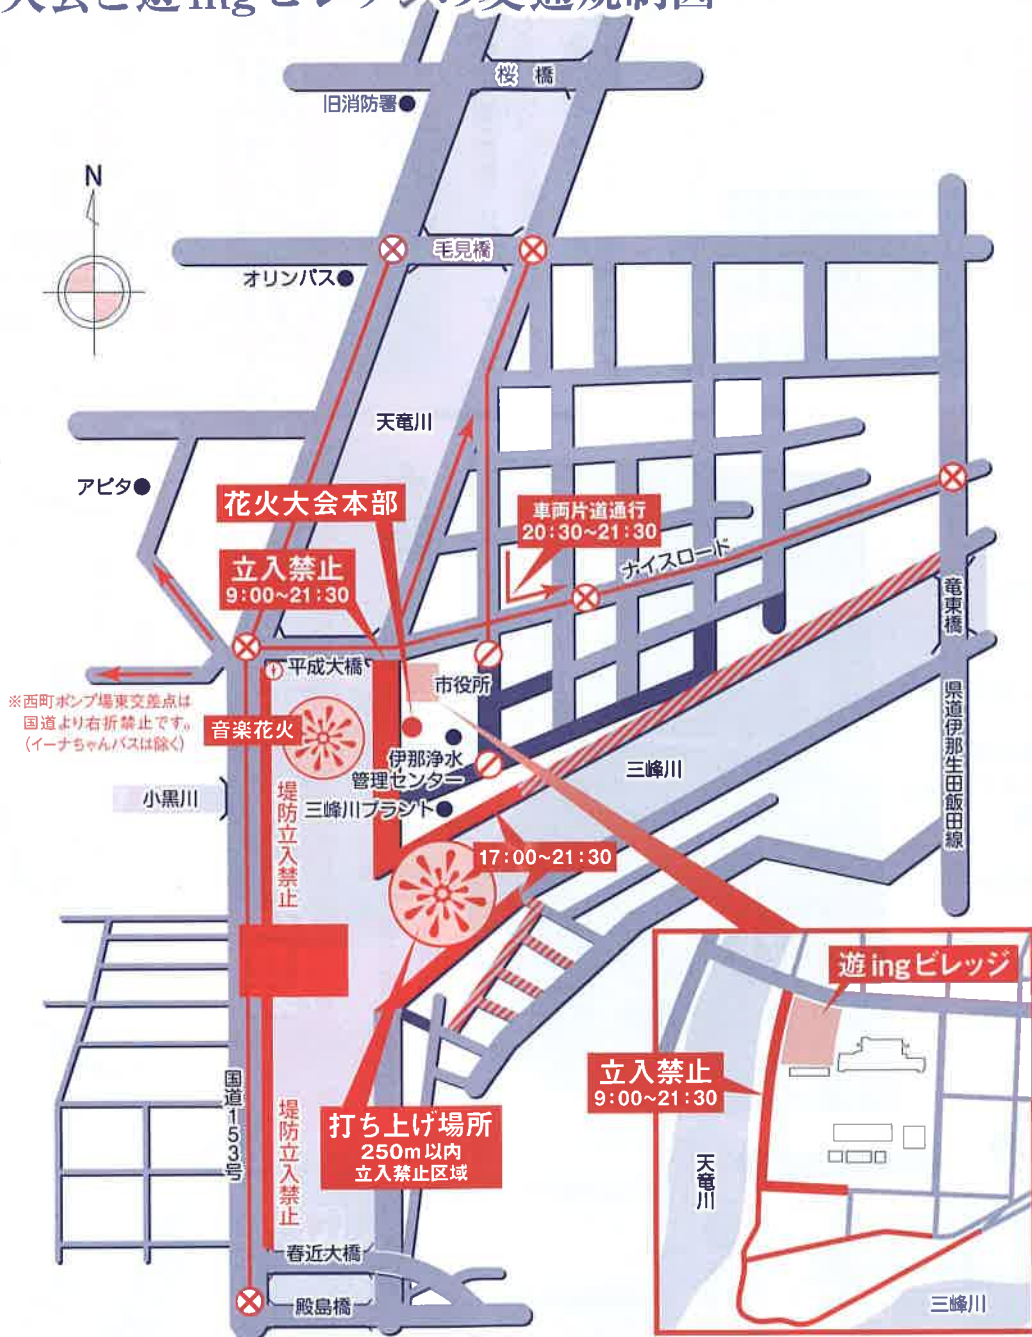

御 礼

花火大会開催に当たり、スポンサーをはじめ、多くの皆様からご協力をいただき盛大に開催できますことに対し、厚く御礼申し上げます。

花火大会と遊ingビレッジの交通規制図

交通規制

- 遊ingビレッジ 伊那市役所西側駐車場 午後3時30分～午後9時
 - 花火大会 天竜川・三峰川合流点 午後7時30分～午後9時
- 市役所西 天竜川中洲

※ご来場の皆様の安全確保のため、会場西側堤防道路は、歩行者も立ち入り禁止です。道路上の場所取りも禁止します。ご協力をお願いします。

雨天の場合：花火テレフォンサービス ☎0180-99-3585 [8月6日(日) 午前10:00～午後8:00]

次の規制にご注意ください

凡 例	規制時間
	立入禁止 規制図参照
	歩行者用道路 19:00～21:30
	車両制限区間
	駐車禁止 19:00～21:30
	一方通行
	駐停車禁止 19:00～21:00
	指定方向外進入禁止 19:00～21:30

規制時間にご注意

まつりの期間中は大変混雑します。規制看板、警備員の指示に従い迂回にご協力ください。場所によって規制時間が違いますのでご注意ください。

安全対策及び渋滞対策

安全対策及び渋滞緩和対策として、会場周辺には駐車場がありません。また、各企業、店舗等の駐車場も伊那まつり駐車場として開放しておりません。イーナちゃんバス、無料シャトルバスをご利用ください。会場周辺にマイカーを乗り入れないようご協力をお願いします。

5日(土)

6日(日)

伊那まつりコミニティ持ち帰り運動実施中!

伊那まつりの最新情報は左記のホームページをご覧ください。
<http://www.inacity.jp/>